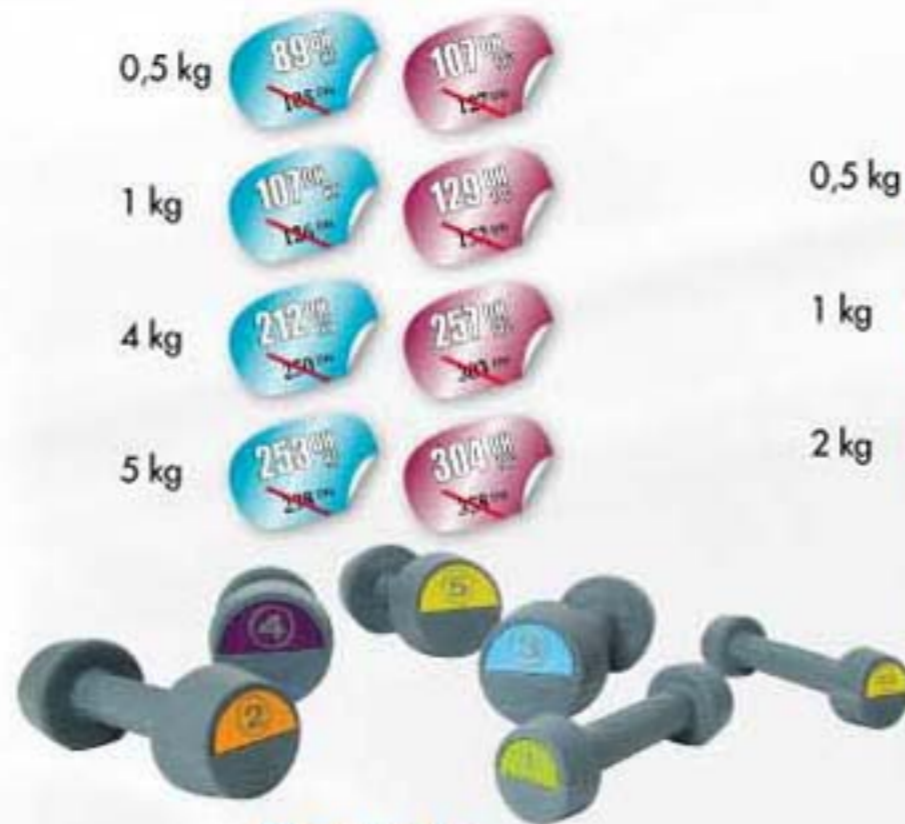

Reebok

BODY COACH
For a perfect body

DKN
TECHNOLOGY

Offre valable à la limite du stock disponible

Photos non contractuelles

Offre valable à la limite du stock disponible

Reebok

48- Stand Haltères Caoutchouc Vide (16 Paires)